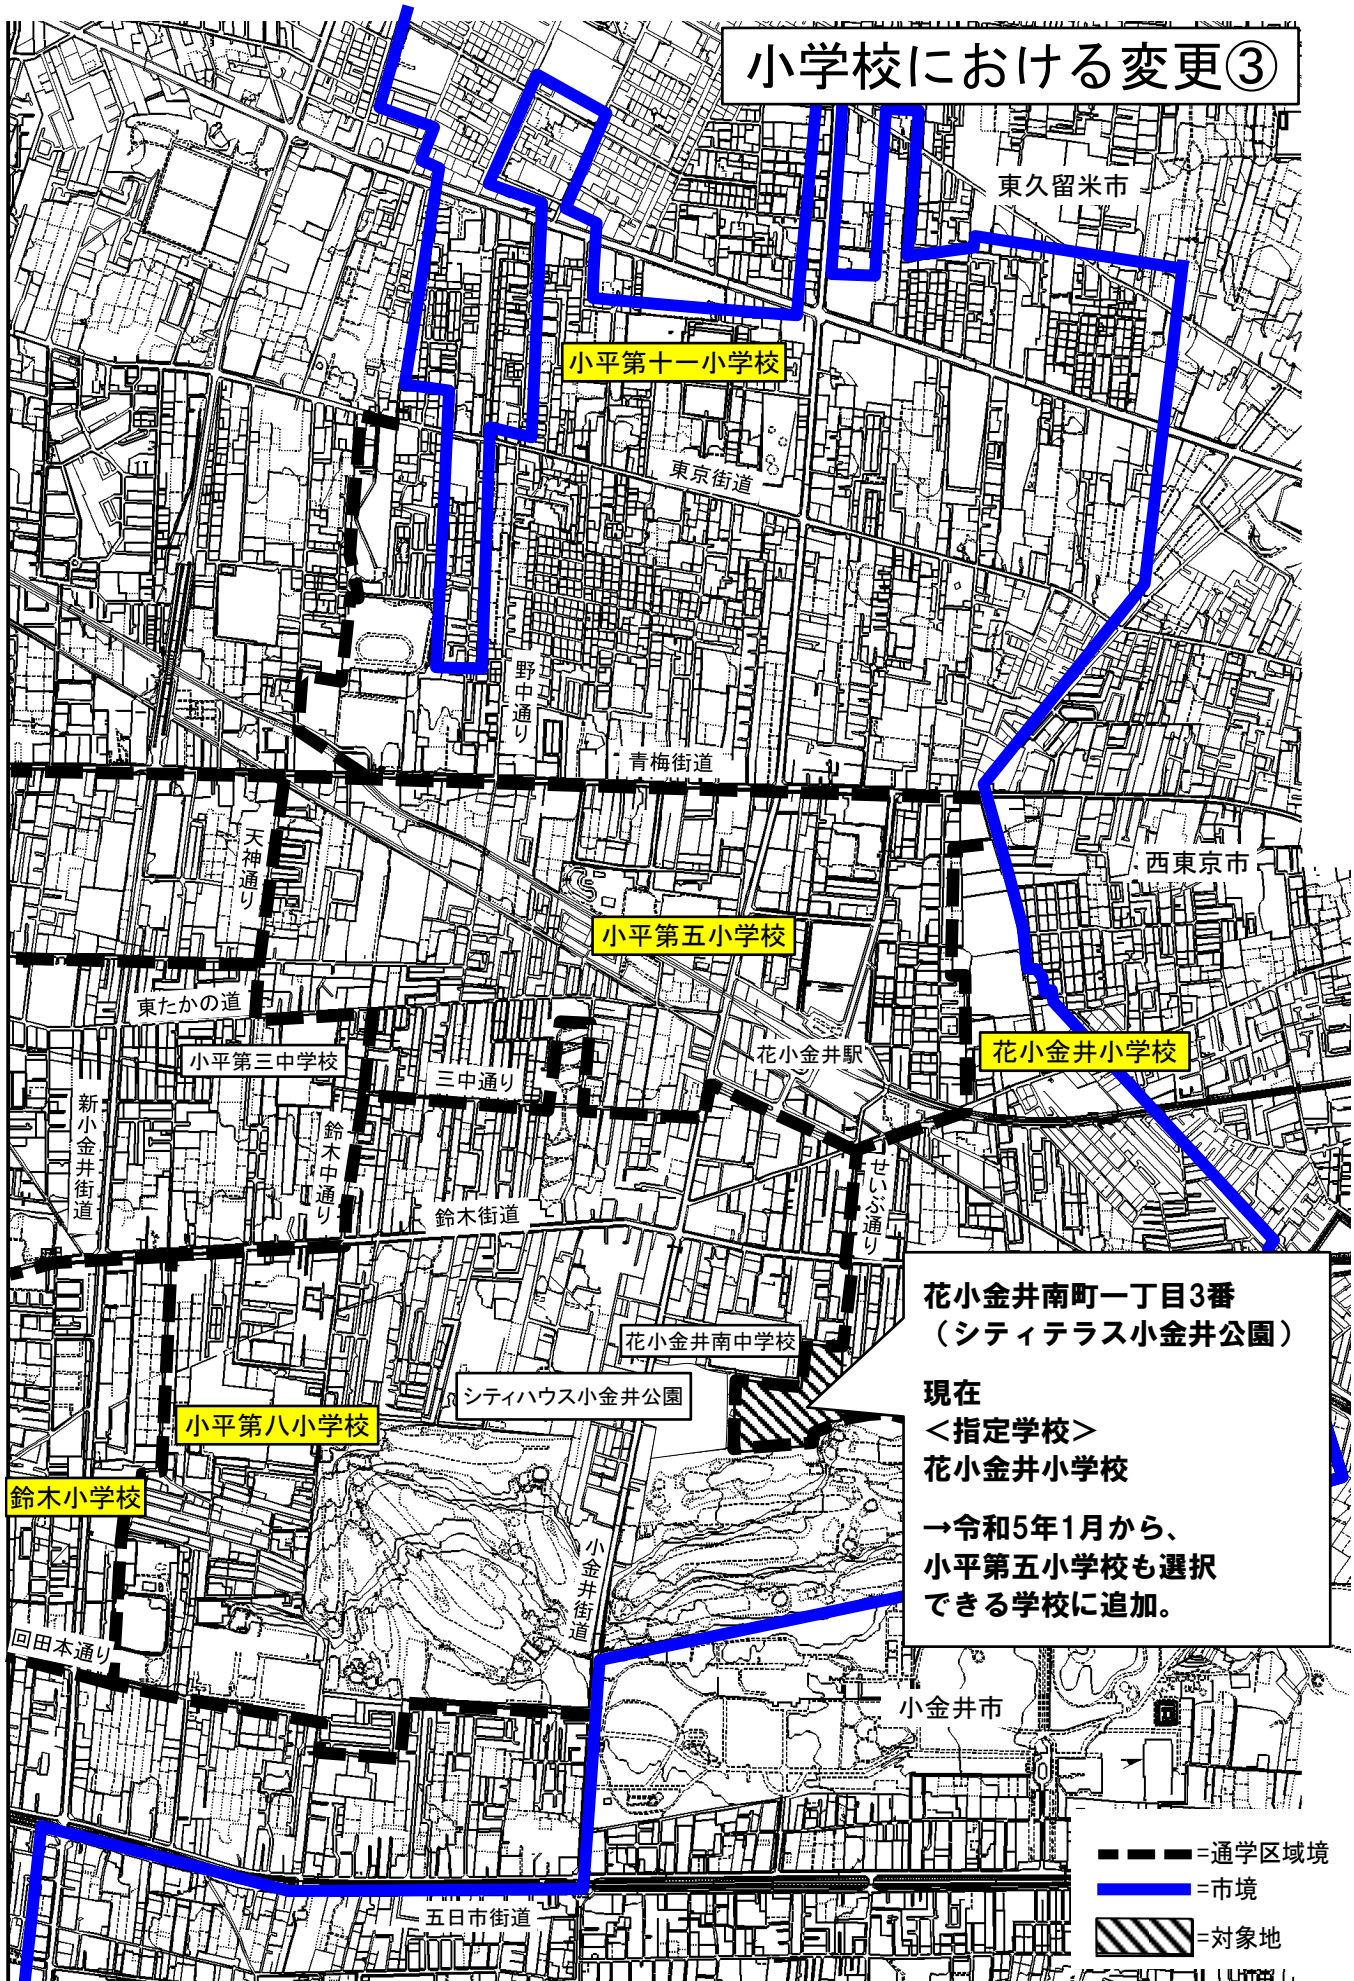

小学校における変更①

小学校における変更②

小学校における変更③

小学校における変更④

花小金井二丁目

現在

<指定学校>

小平第十一小学校

<調整区域で選択可>

小平第五小学校

→令和5年1月から、

小平第十一小学校のみ。

小平第十一小学校

小平第六中学校

東京街道

野中通り

青梅街道

西東京市

小平第五小学校

東たかの道

小平第三中学校

三中通り

花小金井駅

花小金井小学校