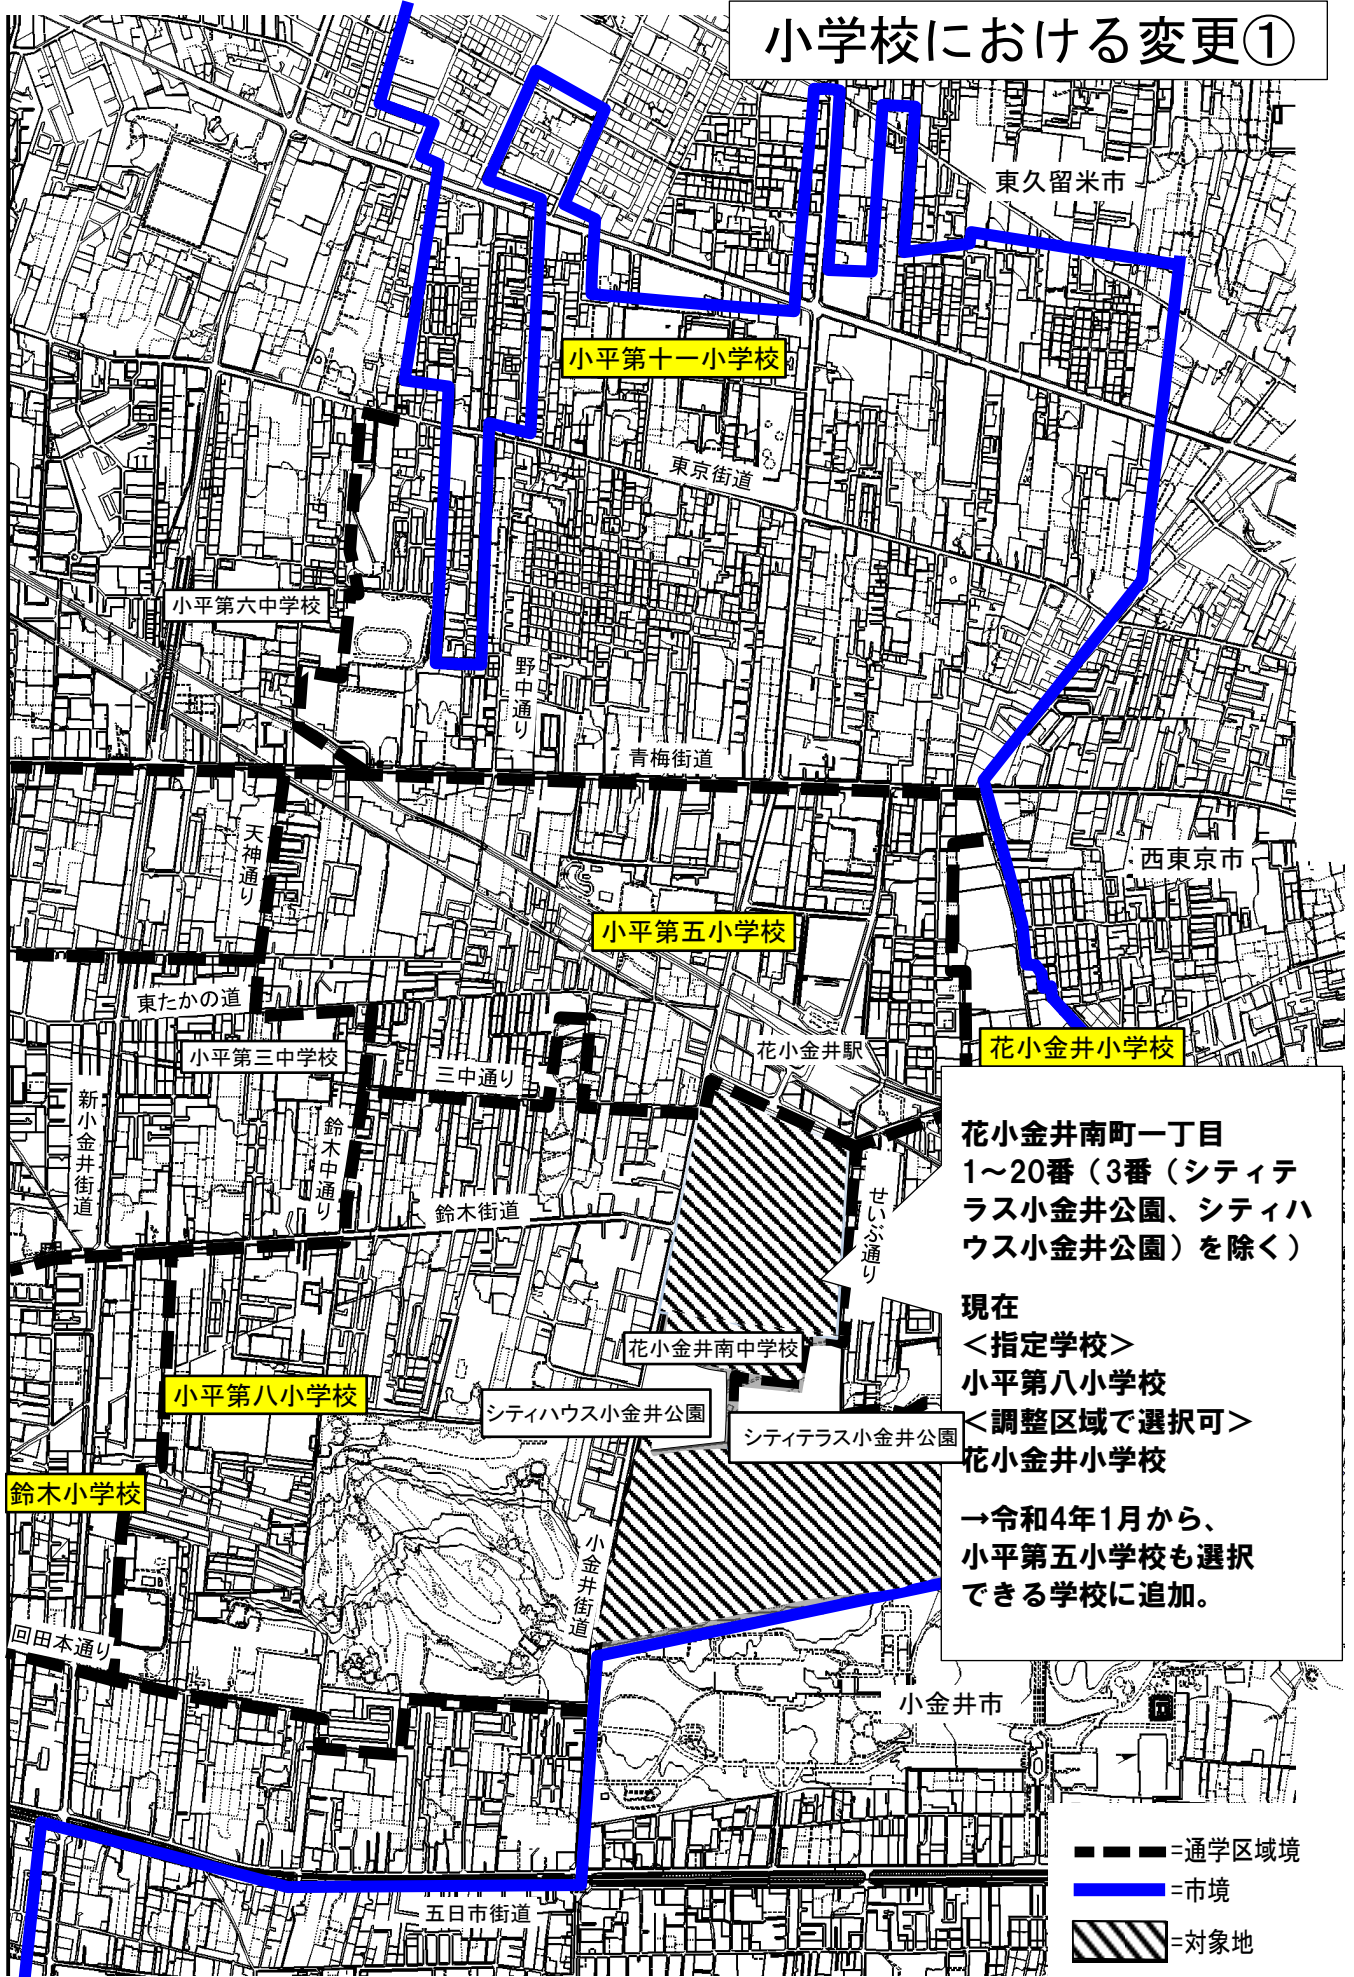

小学校における変更①

小学校における変更②

小学校における変更③

小学校における変更④

花小金井二丁目

現在

<指定学校>

小平第十一小学校

<調整区域で選択可>

小平第五小学校

→令和5年1月から、

小平第十一小学校のみ。

小平第十一小学校

小平第六中学校

東京街道

野中通り

青梅街道

西東京市

小平第五小学校

東たかの道

小平第三中学校

三中通り

花小金井駅

花小金井小学校