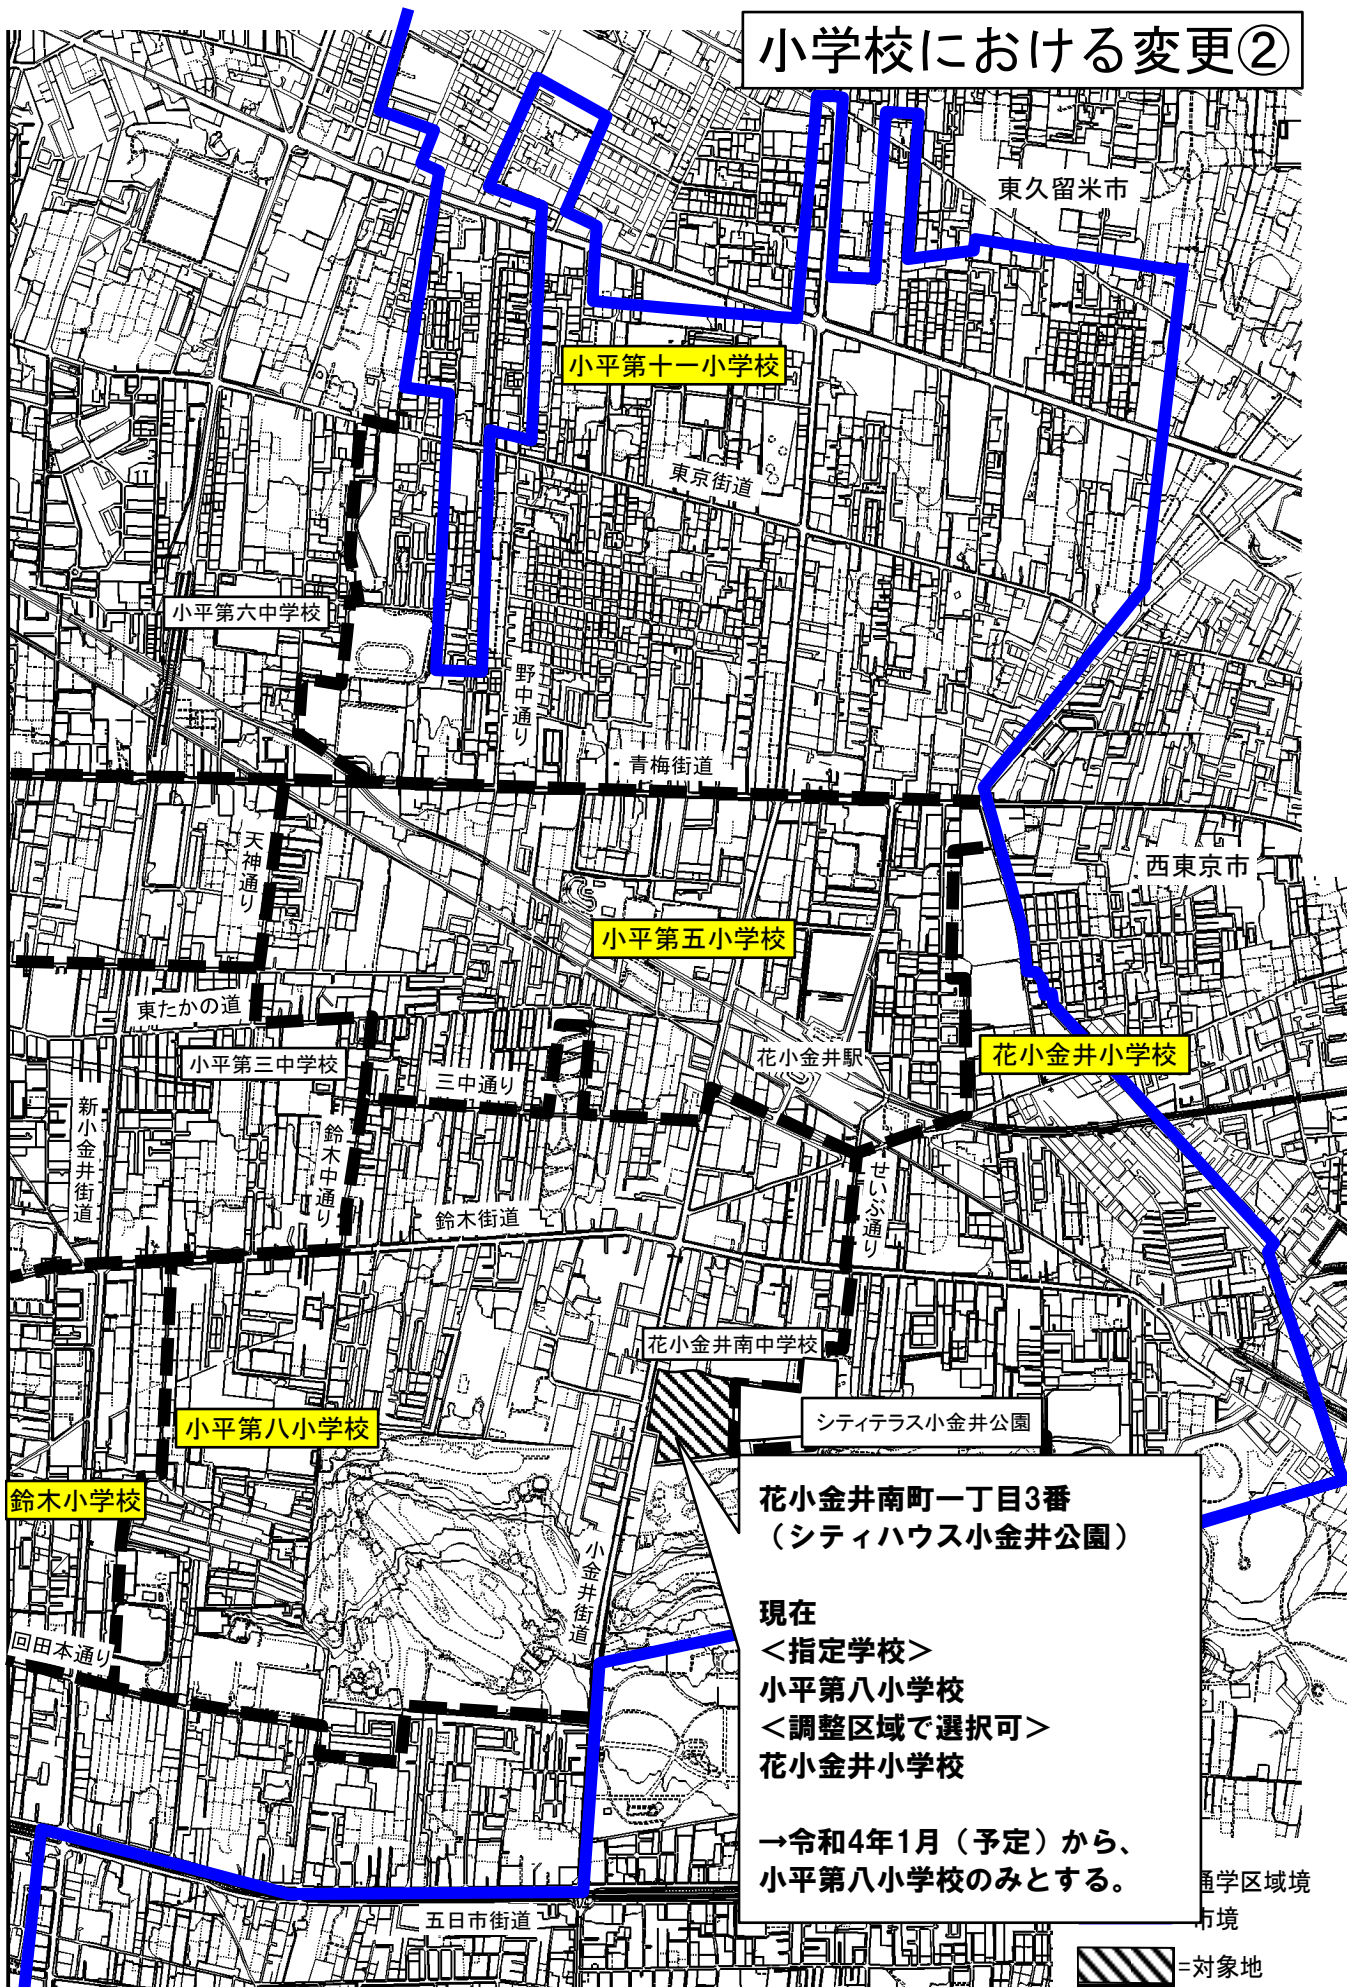

小学校における変更①

小学校における変更②

小学校における変更③

小学校における変更④

花小金井二丁目

現在

<指定学校>

小平第十一小学校

<調整区域で選択可>

小平第五小学校

→令和5年1月から、

小平第十一小学校のみ。

小平第十一小学校

小平第六中学校

東京街道

野中通り

青梅街道

西東京市

小平第五小学校

東たかの道

小平第三中学校

三中通り

花小金井駅

花小金井小学校