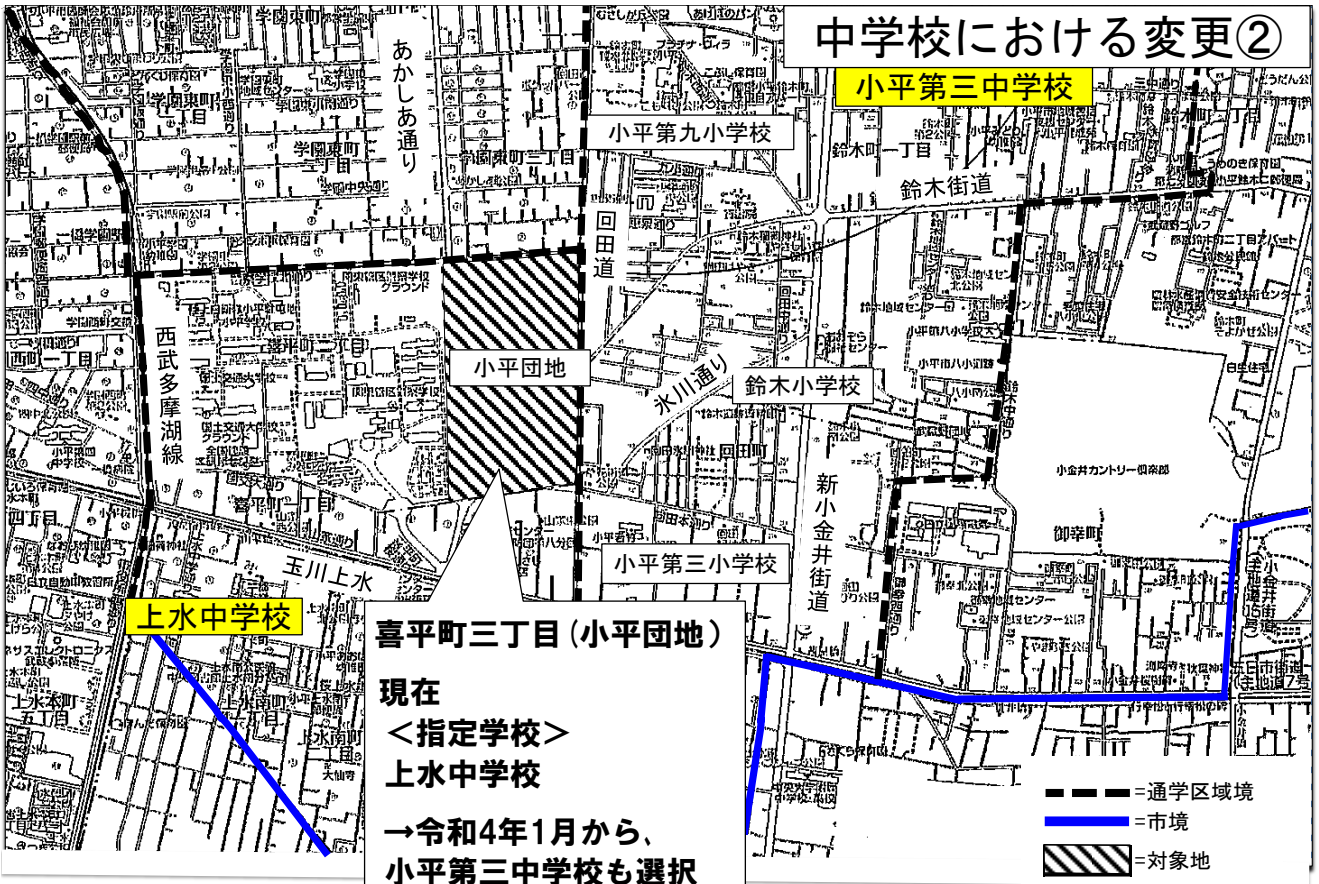

鈴木小学校

小金井街道

小金井市

回田本通り

五日市街道

- = 通学区区域境
- = 市境
- ▨ = 対象地

中学校における変更②

喜平町三丁目(小平団地)

現在
＜指定学校＞
上水中学校

→令和4年1月から、
小平第三中学校も選択
できる学校に追加。

※小学校は変更なし。