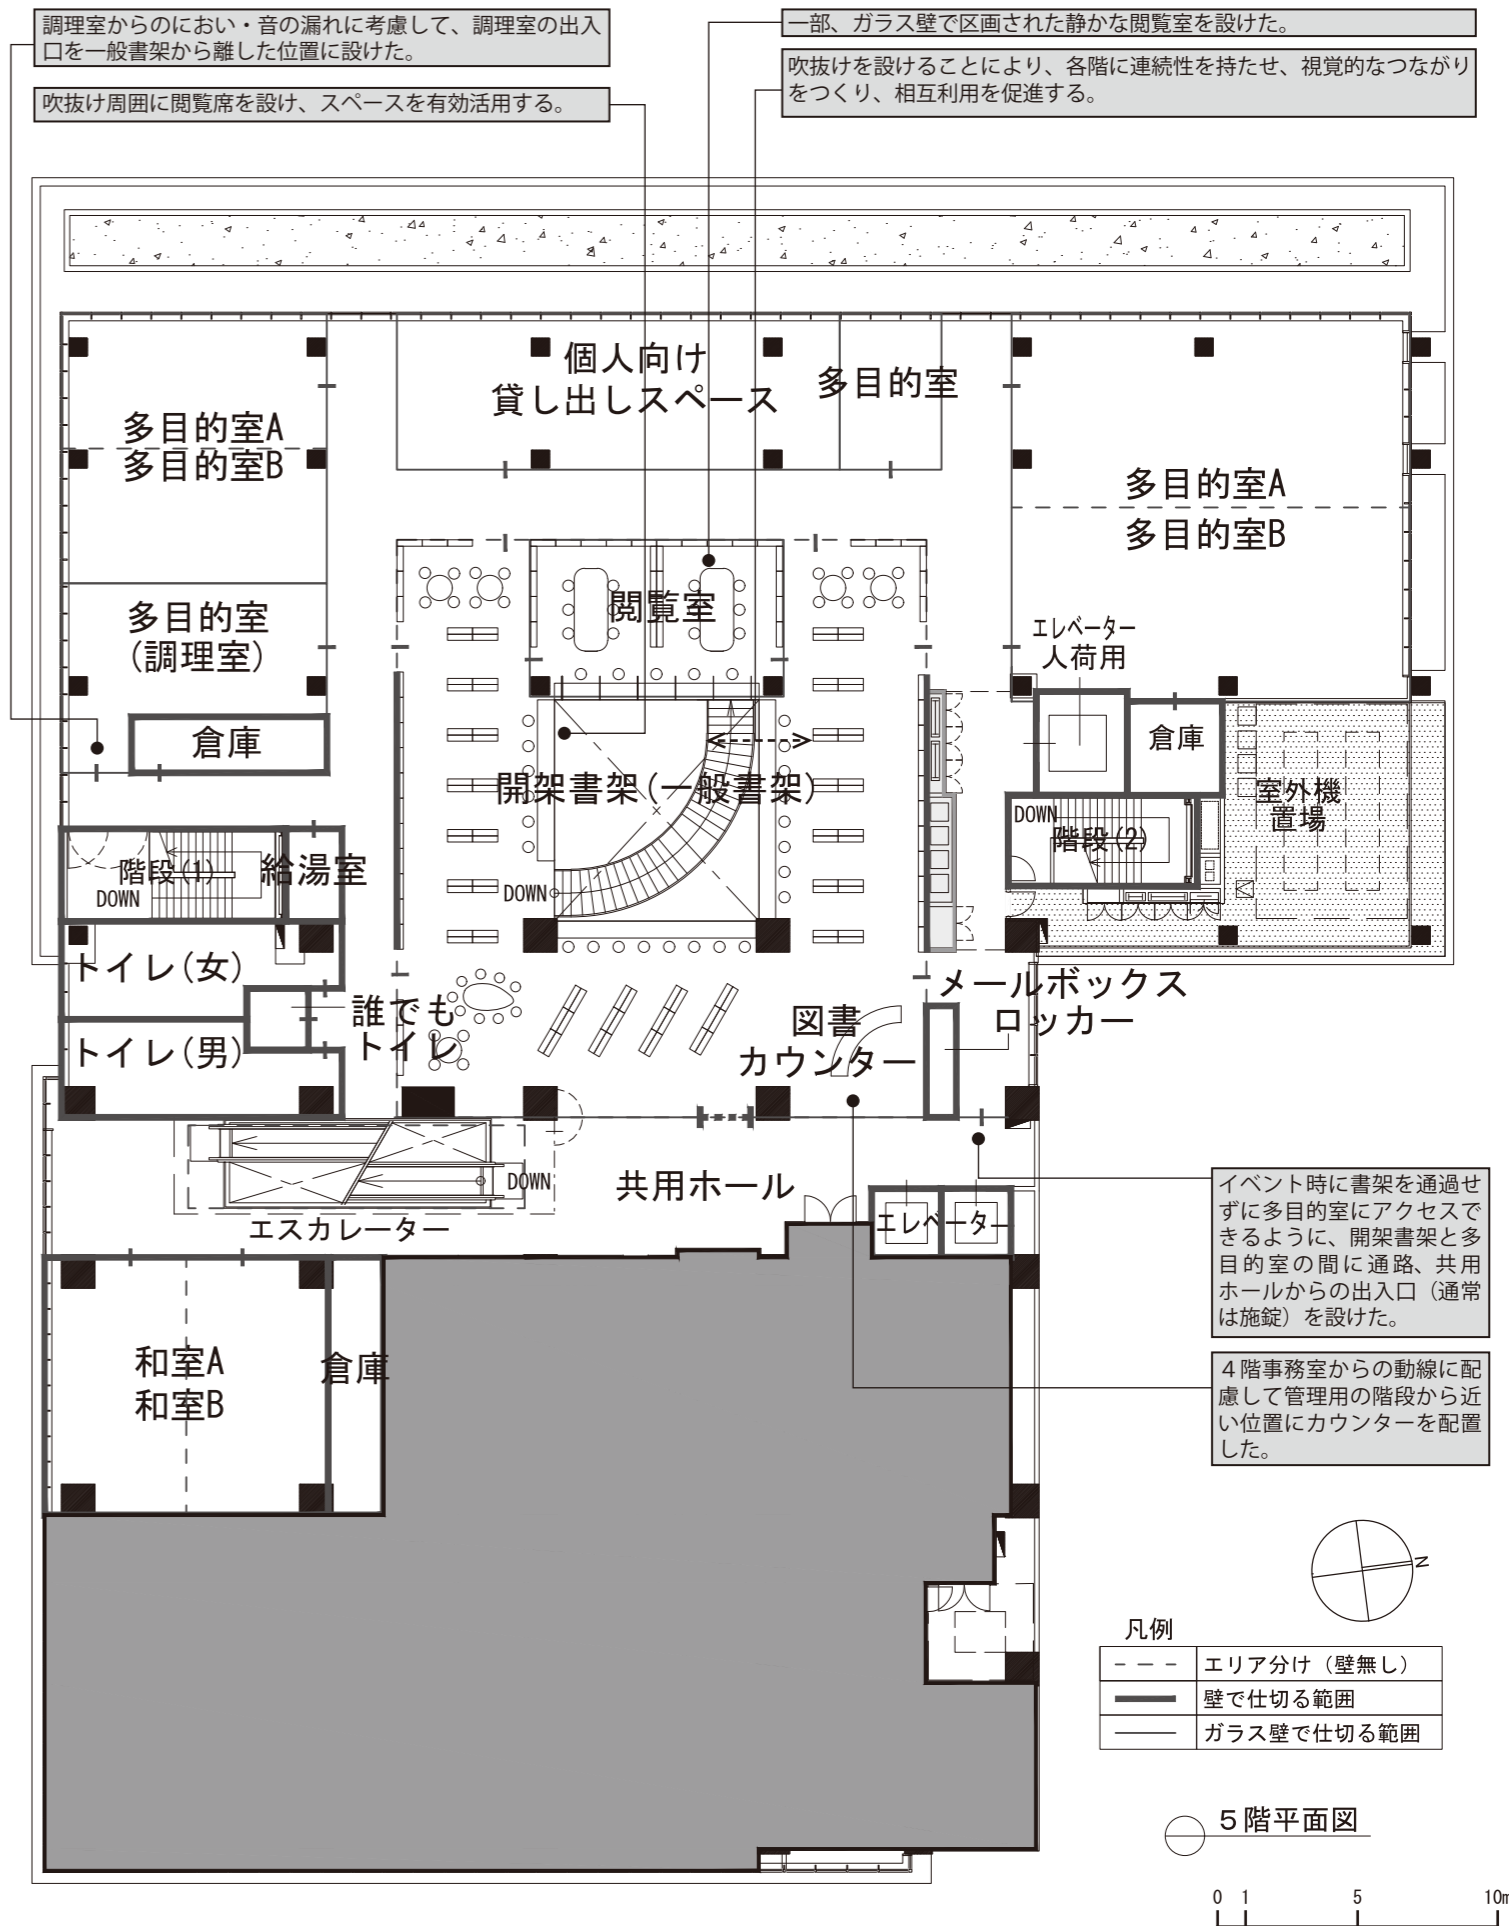

小川駅西口公共床の基本設計レイアウト（案）

0 1 5 10m

※机・書架・ピアノ等の備品については、イメージとして記載しているもので確定しているものではありません。