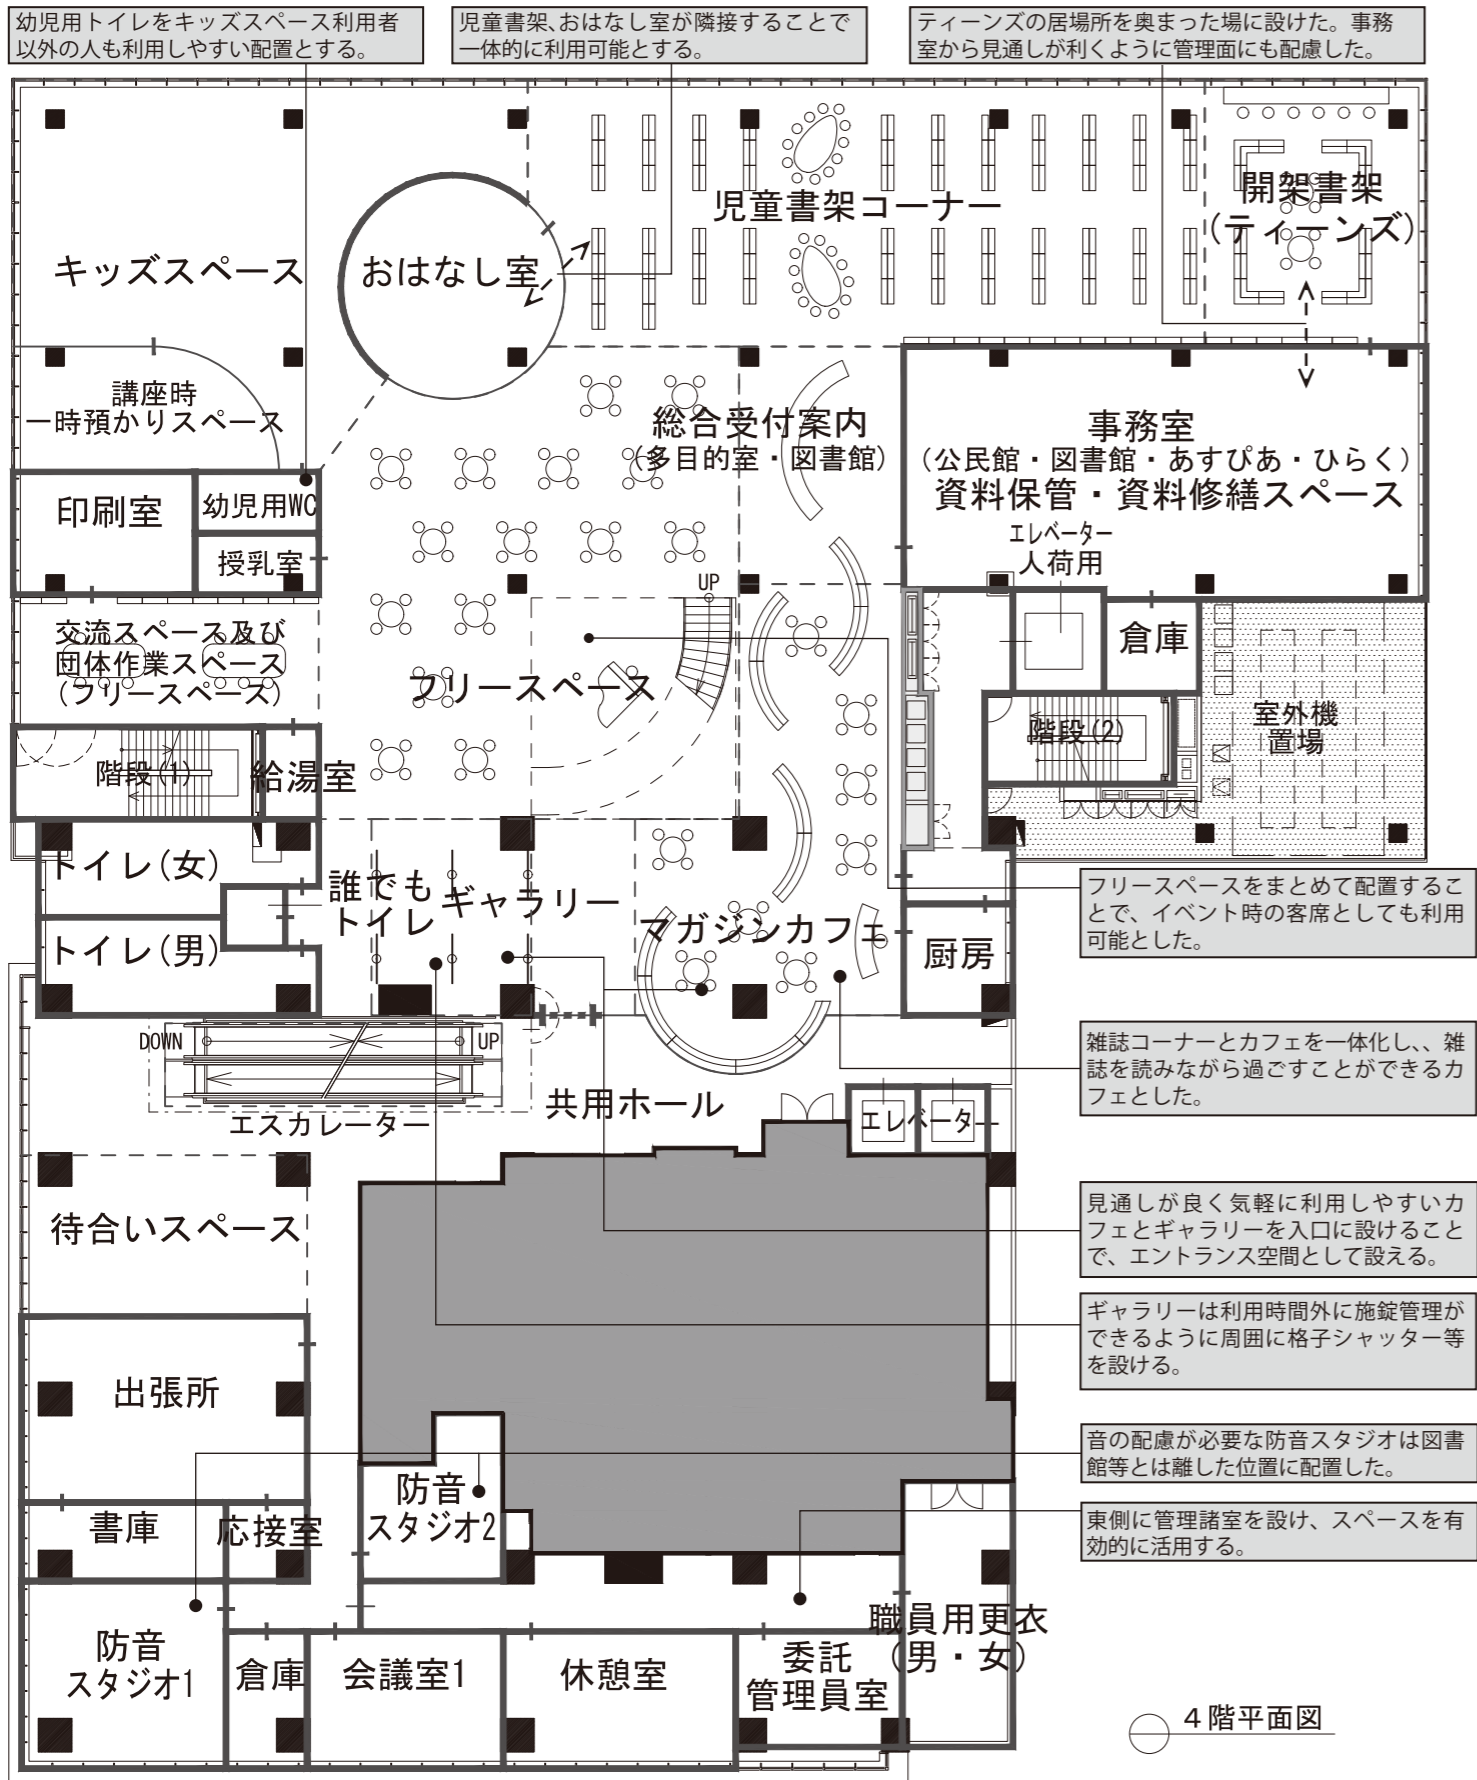

小川駅西口公共床の基本設計レイアウト（案）

0 1 5 10m

※机・書架・ピアノ等の備品については、イメージとして記載しているもので確定しているものではありません。