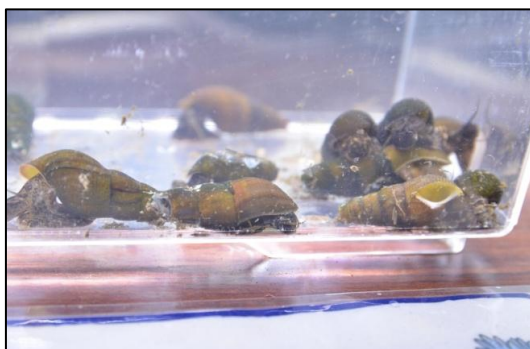

小川用水(彫刻の谷緑道)生きもの調査 確認生物種(抜粋)

アブラハヤ

カマツカ

カワムツ

グッピー

コオニヤンマ

オナガサナエ

カワニナ