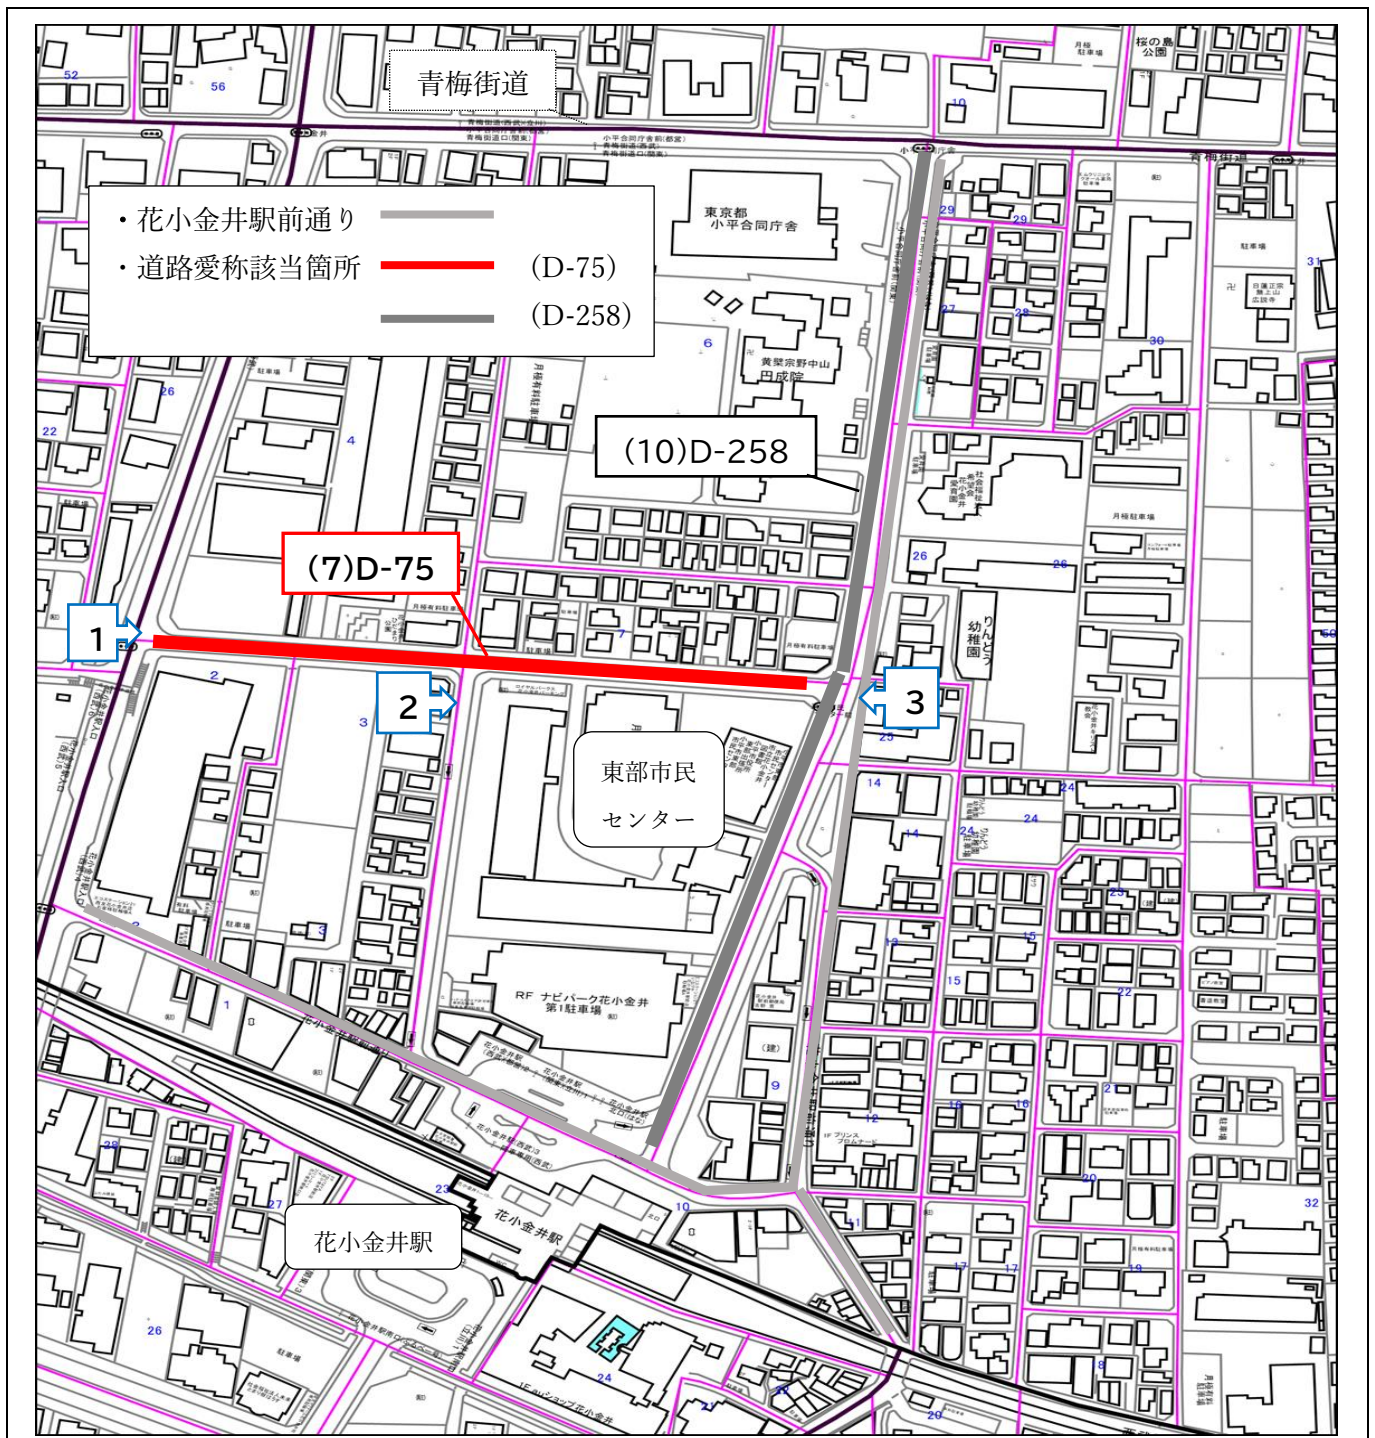

(6)市道第 C-204 号線

(6)C-204 号線〔C-57(十一小通り)～東京街道〕

小平第十一小学校、さわやか館（高齢者館）

延長 315.08M

幅員 6.00～9.37M

① 東京街道
から北方向

② さわやか館
から南方向

③ 十一小から
東方向

(7)市道第 D-75 号線

(7)D-75 号線〔小金井街道～D-258〕

東部市民センター

延長 240.26M

幅員 13.00～13.40M

① 小金井街道
から東方向

② 中心付近
から東方向

③ D-258 から
西方向