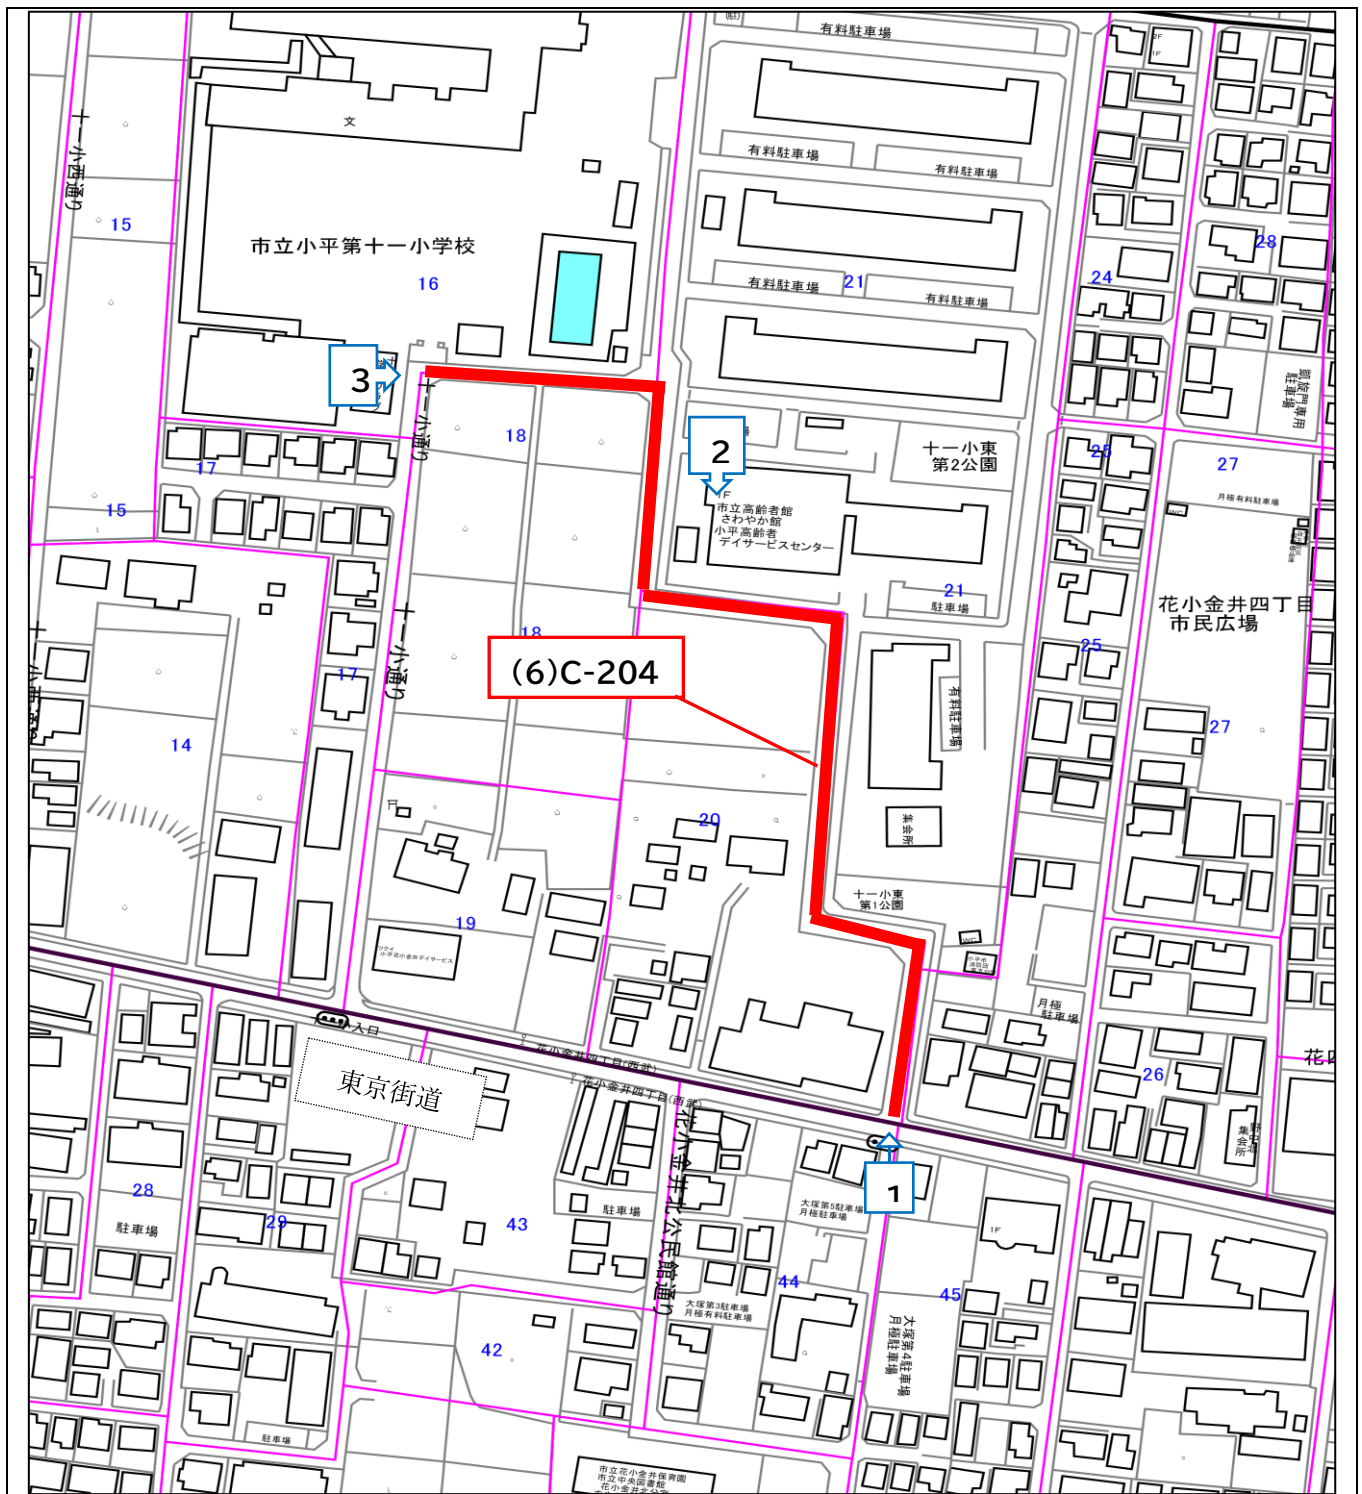

(6)市道第 C-204 号線

(6)C-204 号線〔C-57(十一小通り)～東京街道〕

小平第十一小学校、さわやか館（高齢者館）

延長 315.08M

幅員 6.00～9.37M

① 東京街道
から北方向

② さわやか館
から南方向

③ 十一小から
東方向

(7)市道第 D-75 号線

(7)D-75 号線〔小金井街道～D-258〕

東部市民センター

延長 240.26M

幅員 13.00～13.40M

① 小金井街道
から東方向

② 中心付近
から東方向

③ D-258 から
西方向