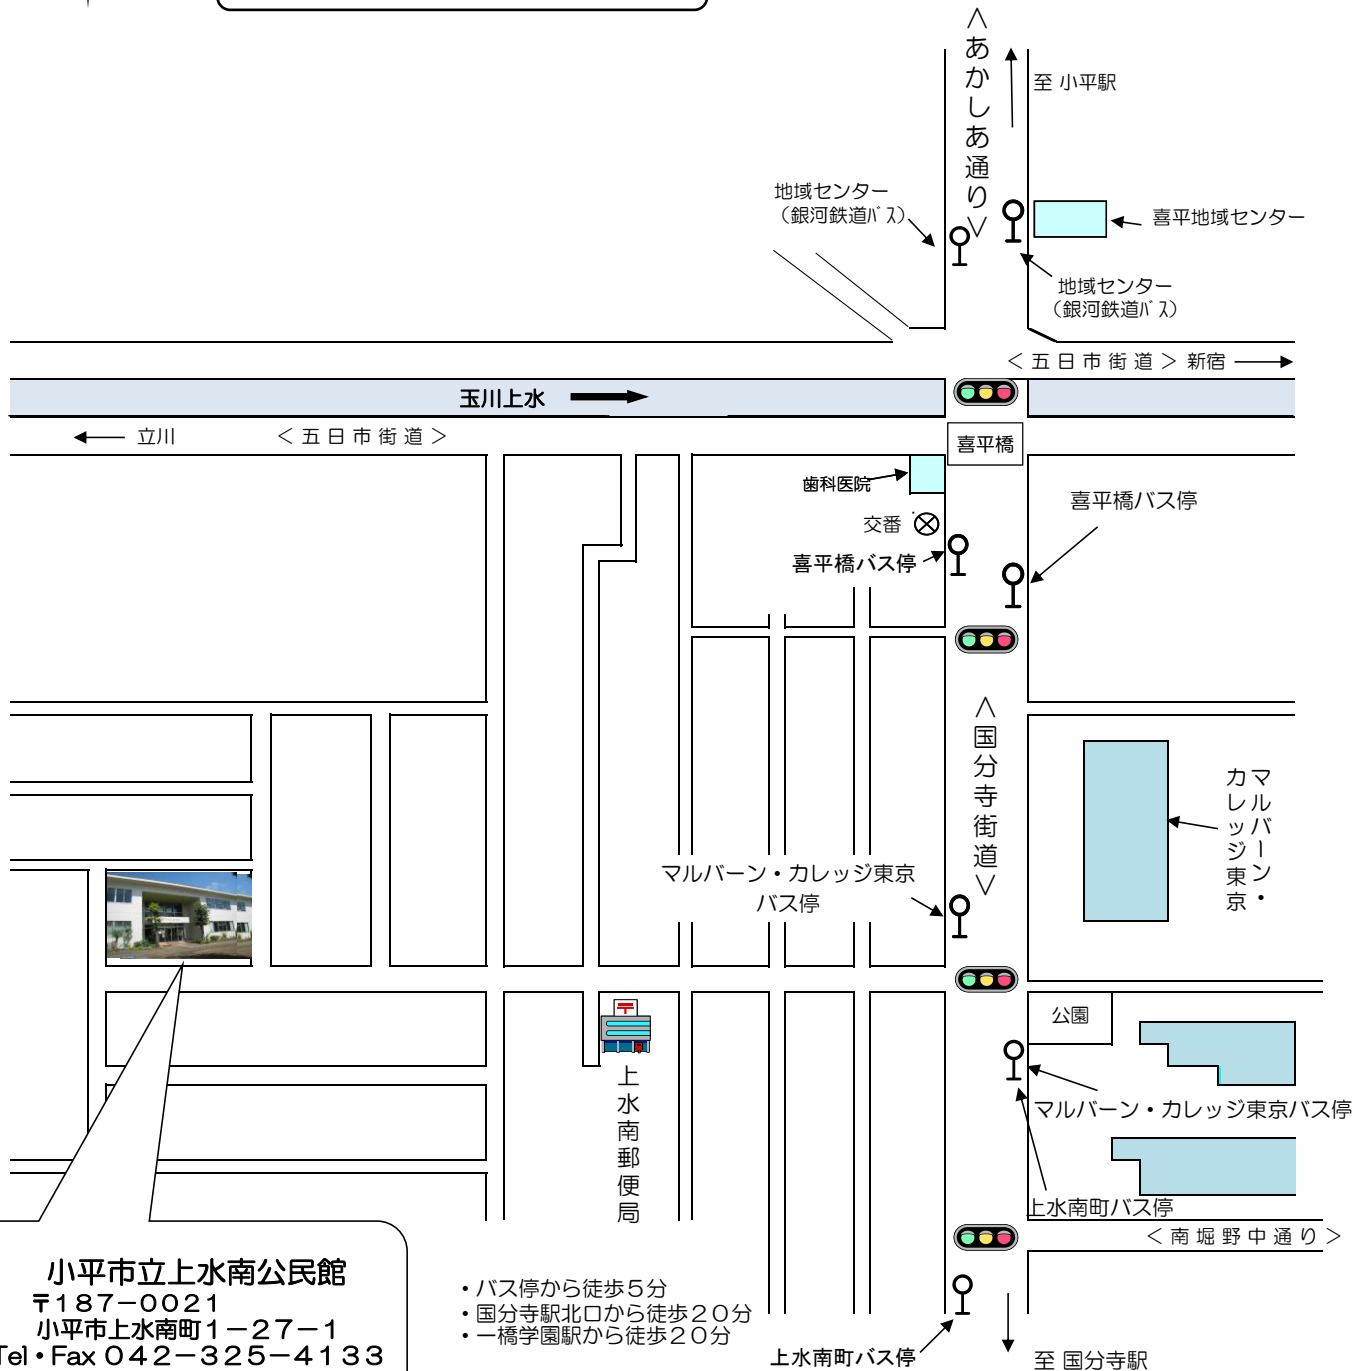

# = 自由空間・市民空間・公民館 =

## 上水南公民館 案内図

小平市立上水南公民館  
 〒187-0021  
 小平市上水南町1-27-1  
 Tel・Fax 042-325-4133

- バス停から徒歩5分
- 国分寺駅北口から徒歩20分
- 一橋学園駅から徒歩20分