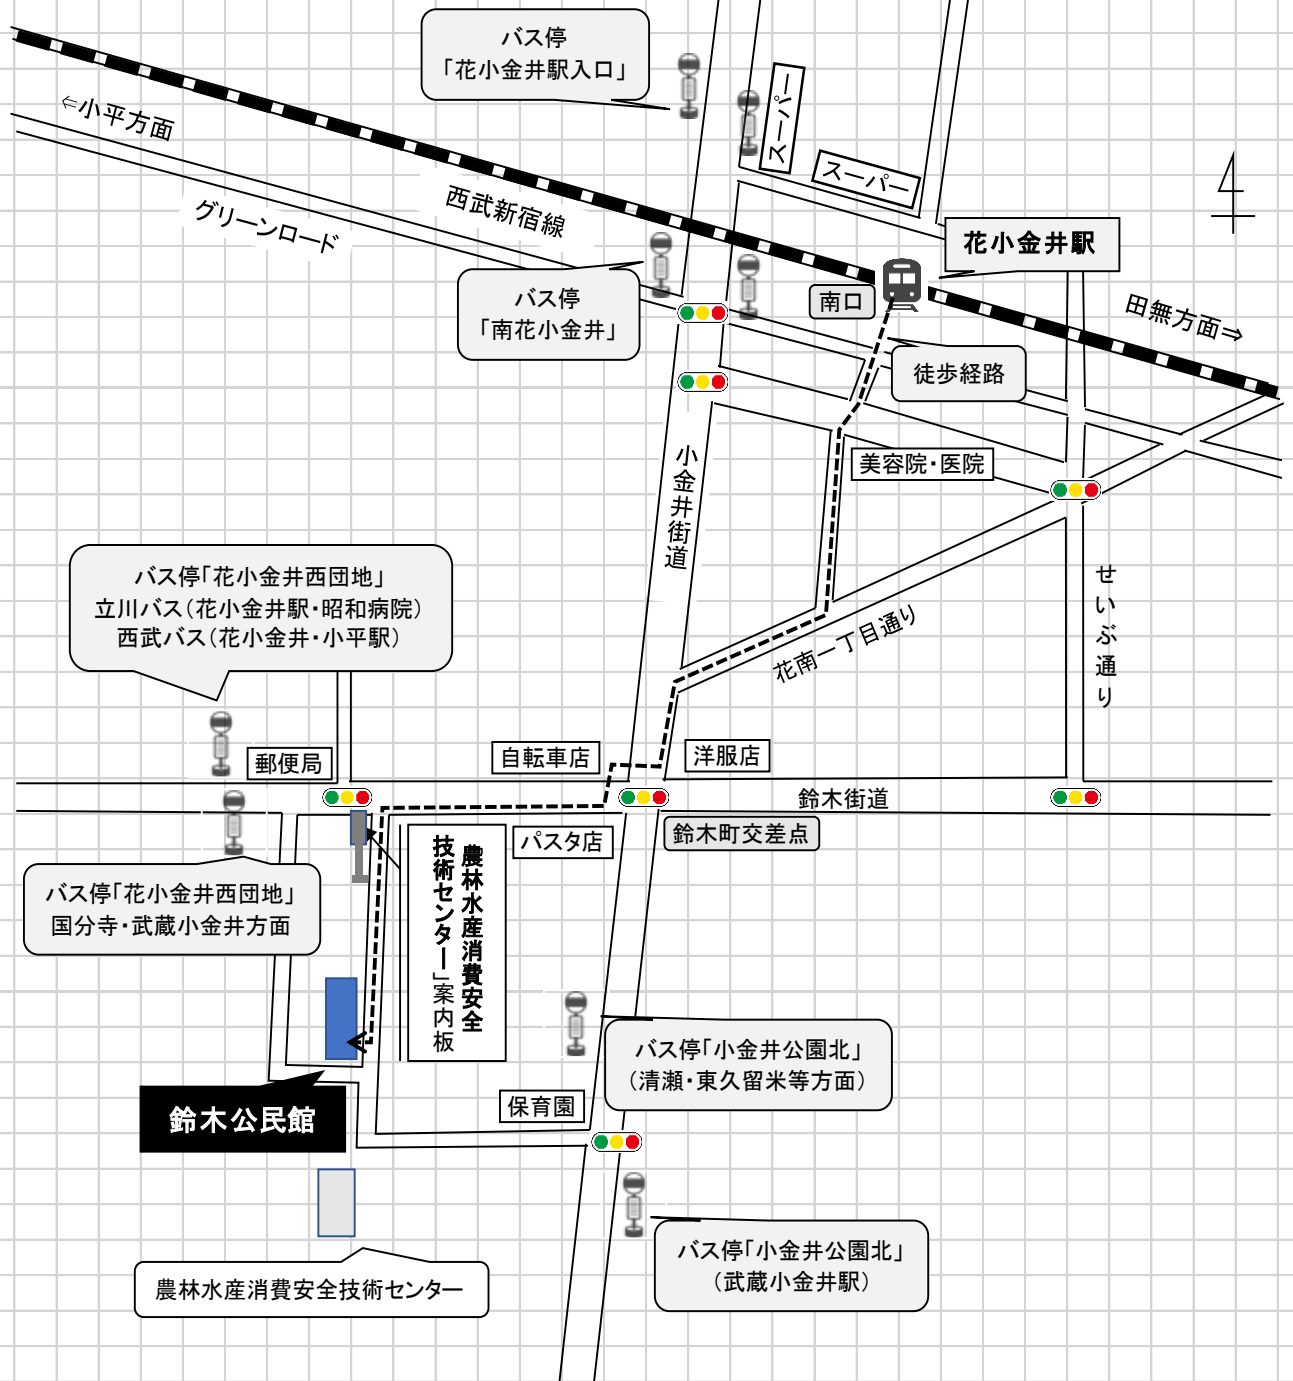

小川西町公民館講座と一部合同開催

ごみの問題・環境問題は自分のこと・地域のこと ～ごみ処理と身の周りの環境を考えてみよう～

<日時> 令和6年3月14日(木)～3月15日(金) 午前10時～正午 全2回

<内容> 3月14日(木) 鈴木公民館講座室(オンライン映像を視聴)

ごみの処理と地球温暖化などの今迫っている環境問題を、
SDGsを視点に考えます。

3月15日(金) 小平市リサイクルセンター及びリプレこだいら訪問見学
ごみにしない資源の再活用を考えます。

※鈴木公民館から無料マイクロバスで往復します

<場所> 鈴木公民館、小平市リサイクルセンター(小川東町5-19-10)

<講師> 小平市環境部 環境政策課職員、資源循環課職員

<対象> 小平市内在住・在勤・在学の方

<申込> 問い合わせ先に電話または窓口でお申込みください。募集定員15名

申込締め切り日 2月28日(水)

応募が募集定員を超えた場合は2月29日(木)に抽選し結果を応募者全員
にお知らせします。

電話・FAX:042-388-0050

〒187-0011 小平市鈴木町二丁目772番地
(都営鈴木町二丁目アパート1号棟1階)

鈴木公民館案内

■電車・徒歩

・「花小金井駅」下車、南口から鈴木町交差点を経由し、鈴木街道を西へ進み、「農林水産消費安全技術センター」案内板を左折、約15分(案内図の徒歩経路参照)

■バス

- ・立川バス: 国分寺駅北口～花小金井駅～昭和病院・大沼団地、「花小金井西団地」下車、徒歩2分
- ・西武バス: 武蔵小金井駅北口～花小金井駅～小平駅、「花小金井西団地」下車、徒歩約2分
- ・西武バス: 武蔵小金井駅北口～南花小金井・花小金井駅入口～清瀬・東久留米方面、「小金井公園北」下車、徒歩約4分