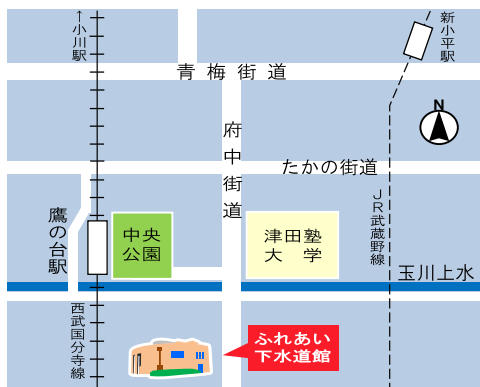

入館料  
無料

第10回

トイレグッズコレクション展

【展示期間】

令和6年1月30日(火) ～ 3月24日(日)

※休館日を除く

トイレグッズ収集家の関野勉さん(家庭紙研究家)が国内外で集めたコレクションの中から、世界各国のトイレにまつわる人形を展示します。

【協力 関野 勉(し尿・下水研究会)】

場所 小平市ふれあい下水道館  
住所 東京都小平市上水本町1-25-31  
電話番号 042-326-7411  
開館時間 午前10時～午後4時  
休館日 毎週月曜日(休・祝日の場合はその直近の平日)  
12月27日～1月5日

MAP

- 西武国分寺線鷹の台駅下車7分
- 西武バスJR国分寺駅北口発  
武蔵野美術大学または小平営業所行き  
旭ヶ丘住宅下車0分