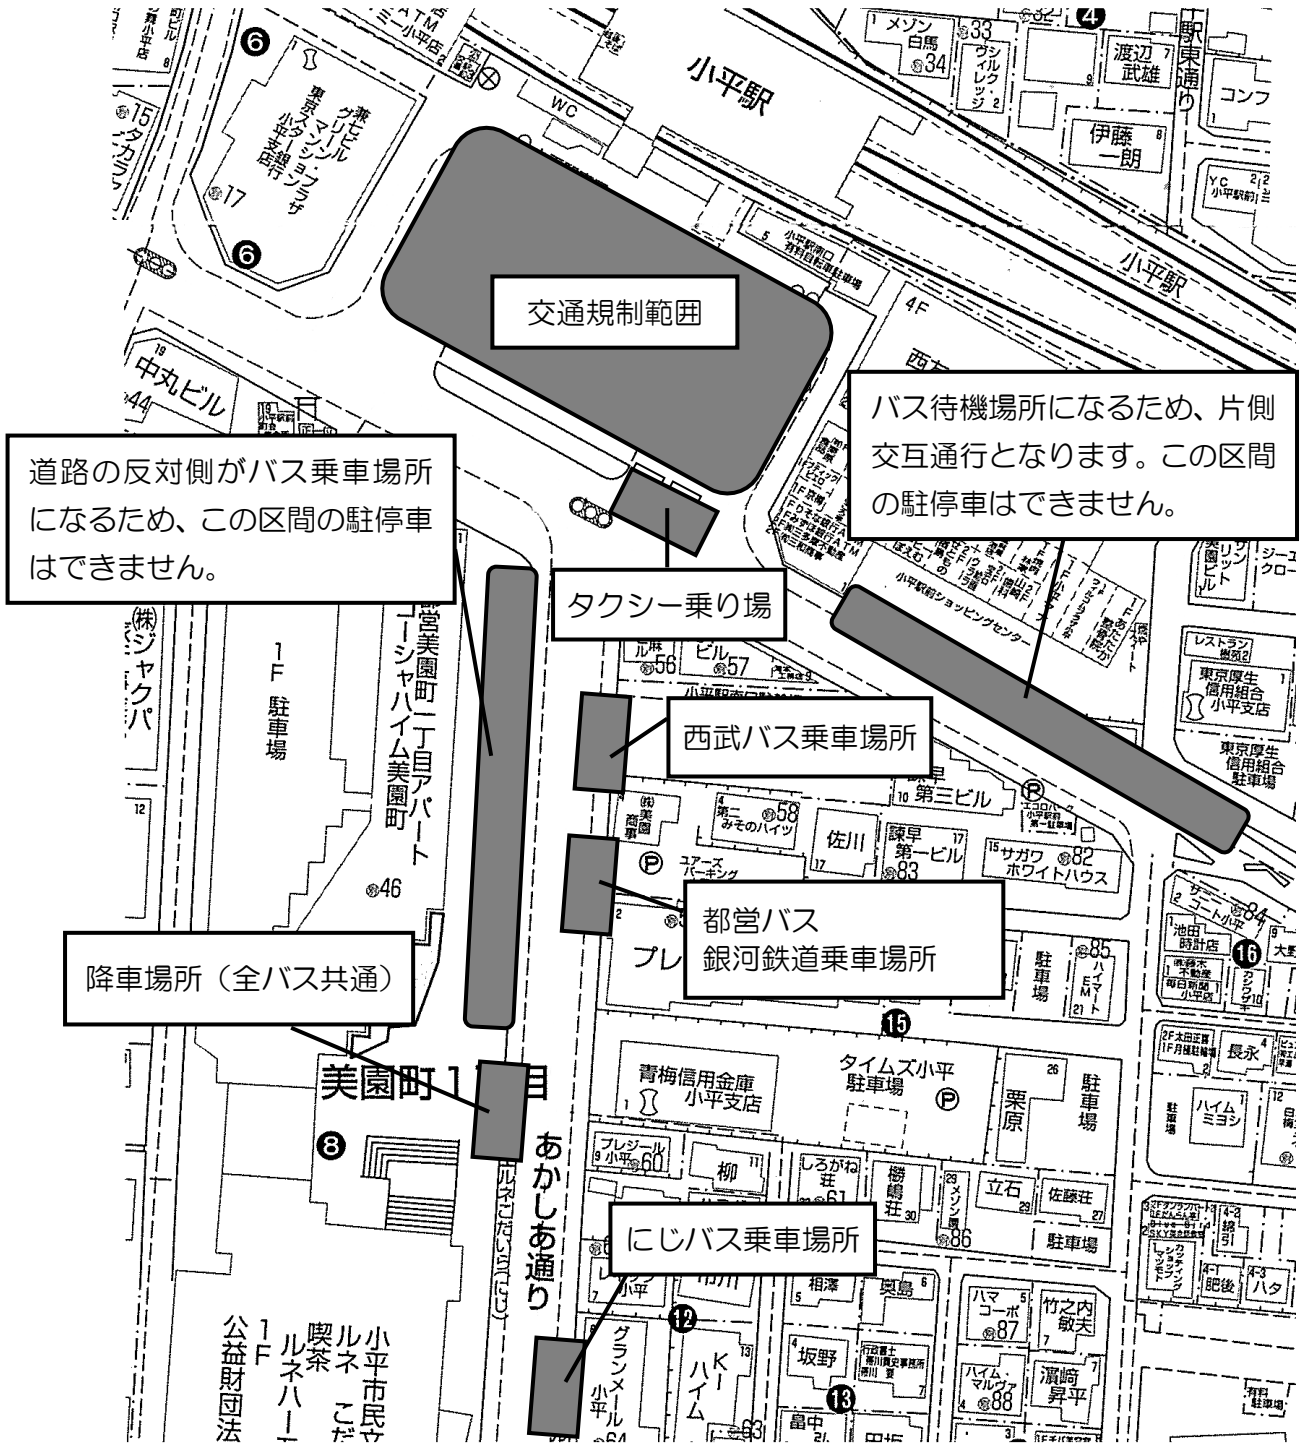

小平駅南口ロータリー内交通規制のお知らせ

毎年1月に、小平駅南口ロータリーで行われる「小平市消防団出初式」のため、下記のとおり交通規制が実施されます。
御迷惑をおかけいたしますが、御理解・御協力をお願いいたします。

【交通規制時間】

令和6年1月11日（木）

午前8時00分 ～ 午後1時00分（予定）

- ※一般車両のロータリー内への進入はできません。
- ※交通規制中、バス停留所、タクシー乗り場が移動します。
- ※出初式終了の状況により、予定より早く規制を解除する場合があります。

荒天時について

荒天時は別会場で出初式を行いますので、交通規制、バス停留所、タクシー乗り場の移動はございません。

交通規制案内図

裏面を御覧ください。

【問合せ先】

小平市総務部
防災危機管理課消防担当 杉本・加藤
電話 042-346-9813（直通）

交通規制案内図

交通規制範囲

バス待機場所になるため、片側交互通行となります。この区間の駐停車はできません。

道路の反対側がバス乗車場所になるため、この区間の駐停車はできません。

タクシー乗り場

西武バス乗車場所

都営バス
銀河鉄道乗車場所

降車場所 (全バス共通)

にじバス乗車場所

美園町1丁目