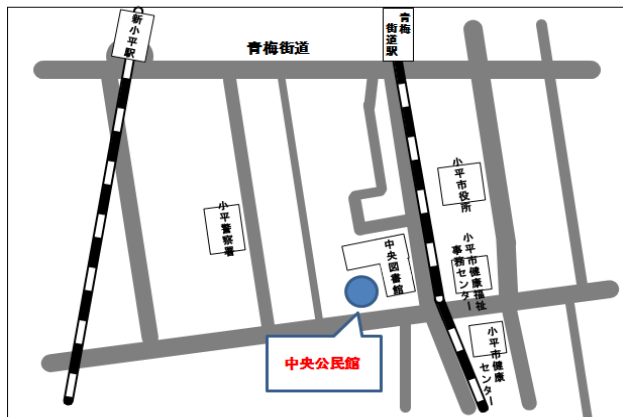

美園地域センター

小平市美園町1-19-2
TEL 042-347-9188
西武新宿線「小平駅」南口より徒歩約4分

厚生委員会班：11/9（木）19:00～

厚生委員会

福室英俊 三輪博美 幸田昌之 比留間洋一 高橋政美
柴尾ひろみ (委員長) (副委員長) 中江美和

中央公民館

小平市小川町2-1325
TEL 042-341-0861
西武多摩湖線「青梅街道駅」より徒歩約6分

総務委員会班：11/10（金）19:00～

総務委員会

佐藤徹 津本裕子 吉本ゆうすけ 鈴木洋一 鈴木だいち
岡田しんぺい (委員長) (副委員長) 石津はるか

中央公民館

小平市小川町2-1325
TEL 042-341-0861
西武多摩湖線「青梅街道駅」より徒歩約6分