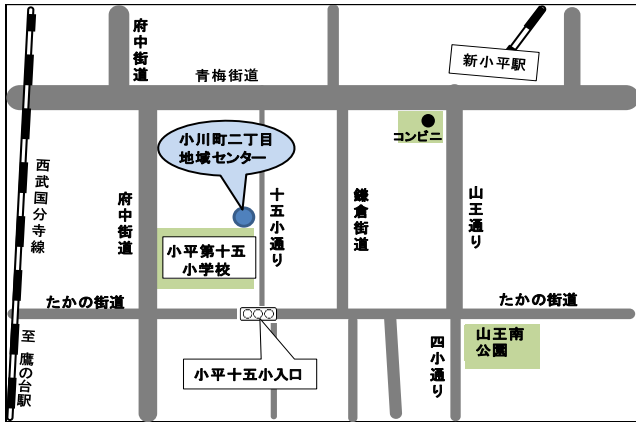

環境建設委員会班：11/6（月）19:00～

環境建設委員会・議長

深谷幸信 さとう悦子 細谷正 蛇川浩 松岡あつし
安竹洋平 (委員長) (副委員長) 岩本誠 (議長)

小川町二丁目地域センター

小平市小川町2-1154
TEL 042-341-0016
J R武蔵野線「新小平駅」より徒歩約7分

生活文教委員会班：11/8（水）19:00～

生活文教委員会

中倉茂和 水口かづえ 山田大輔 川里富美 伊藤央
橋本孝二 (委員長) (副委員長) 外山まなみ

美園地域センター

小平市美園町1-19-2
TEL 042-347-9188
西武新宿線「小平駅」南口より徒歩約4分

厚生委員会班：11/9（木）19:00～

厚生委員会

福室英俊 三輪博美 幸田昌之 比留間洋一 高橋政美
柴尾ひろみ (委員長) (副委員長) 中江美和

中央公民館

小平市小川町2-1325
TEL 042-341-0861
西武多摩湖線「青梅街道駅」より徒歩約6分

総務委員会班：11/10（金）19:00～

総務委員会

佐藤徹 津本裕子 吉本ゆうすけ 鈴木洋一 鈴木だいち
岡田しんぺい (委員長) (副委員長) 石津はるか

中央公民館

小平市小川町2-1325
TEL 042-341-0861
西武多摩湖線「青梅街道駅」より徒歩約6分