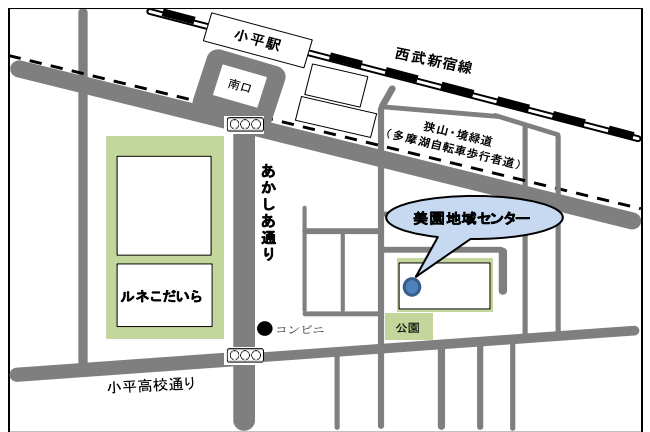

環境建設委員会班：11/6（月）19:00～

環境建設委員会・議長

深谷幸信 さとう悦子 細谷正 蛇川浩 松岡あつし
安竹洋平 (委員長) (副委員長) 岩本誠 (議長)

小川町二丁目地域センター

小平市小川町2-1154
TEL 042-341-0016
J R武蔵野線「新小平駅」より徒歩約7分

生活文教委員会班：11/8（水）19:00～

生活文教委員会

中倉茂和 水口かづえ 山田大輔 川里富美 伊藤央
橋本孝二 (委員長) (副委員長) 外山まなみ

美園地域センター

小平市美園町1-19-2
TEL 042-347-9188
西武新宿線「小平駅」南口より徒歩約4分

厚生委員会班：11/9（木）19:00～

厚生委員会

福室英俊 三輪博美 幸田昌之 比留間洋一 高橋政美
柴尾ひろみ (委員長) (副委員長) 中江美和

中央公民館

小平市小川町2-1325
TEL 042-341-0861
西武多摩湖線「青梅街道駅」より徒歩約6分

総務委員会班：11/10（金）19:00～

総務委員会

佐藤徹 津本裕子 吉本ゆうすけ 鈴木洋一 鈴木だいち
岡田しんぺい (委員長) (副委員長) 石津はるか

中央公民館

小平市小川町2-1325
TEL 042-341-0861
西武多摩湖線「青梅街道駅」より徒歩約6分